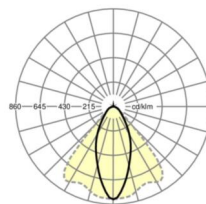

параметры

номер заказа	19427026040
код EAN	4020863416530
номер таможенного тарифа	94051190
Знак прохождения контроля	IP 64, класс защиты I, ENEC10 VDE, F, D, HACCP DIN10500/Food/IFS-пригодность для применения/BRC, Indoor, CE
Степень ударопрочности IK	IK03 (-20°C bis 40°C)
Температура окружающей среды	ta -20°C в 40°C
Особые свойства	Готовность к IoT «Ready for IoT»
Гарантийный срок	5 лет
Государственные программы поддержки	BEG - государственные субсидии для энергосберегающих зданий (действительна только для Германии)

электротехника

Балласт	Электронный драйвер DALI2 (1 штука)
Мощность системы	56W
сетевое напряжение	230V/50Hz
автоматический предохранитель (пусковой ток)	13 штук/B10, 24 штук/B16, 25 штук/C10, 40 штук/C16
класс энергосбережения/Источник света	C

Оптика

Оснастка	LED, цветопередача/оттенок света CRI ≥ 80 / 4000K
Допуск для координаты цветности (MacAdam)	3SDCM
Фотобиологическая безопасность (светильник)	RG1
Номинальный световой поток	10129lm
Срок службы LED	50000h L80/B10 (Tq 40°C)
светоотдача светильников	181lm/W
Угол излучения	40° (C0) / 85° (C90)
UGR поп./вдоль	19.2 / 21.2

DEEP-LINK

<https://www.regiolum.de/ru/article/19427026040>

Ссылка	LED 10000lm 840
ηLB	100 %
Φ ↓/↑	99 % / 1 %
UGR поп./вдоль	19.2 / 21.2